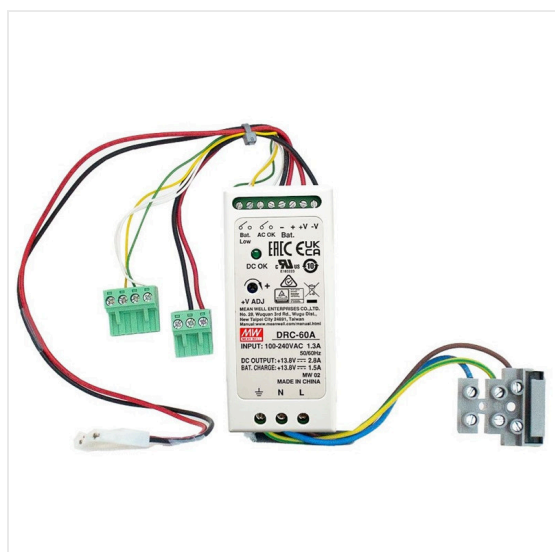

✓ Aide au câblage - Synoptiques interactifs pour faciliter la configuration de vos ...

*SUREXPERT.PRO, le spécialiste en distribution de solutions de sécurité électroniques pour les installateurs*

**Ksenia**  
security innovation

## KIT ALIMENTATION 13,8/60W PRÉ-CÂBLÉ POUR MODULE DE CONTRÔLE D'ACCÈS INTRO KSENIA

Ⓜ Code cmd. D620104

- Pré-câblé : permet l'installation rapide dans le coffret
- Livré avec porte fusible
- Existe en 24V - 60W

Version : KSI7101260.000