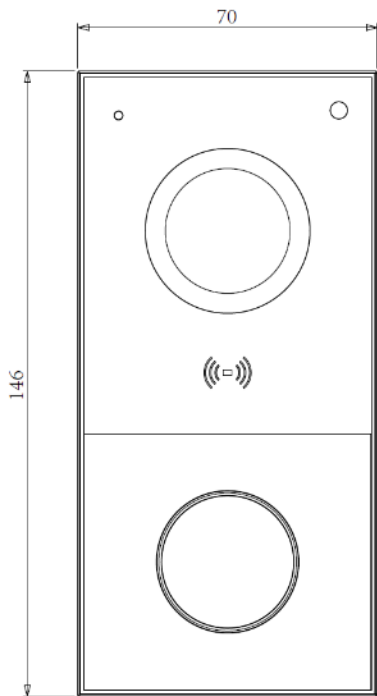

E12

Plan de coupe

En saillie