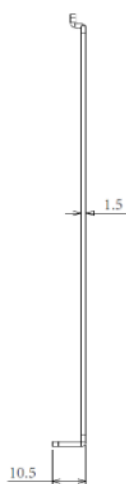

E12

Plan de coupe

En saillie