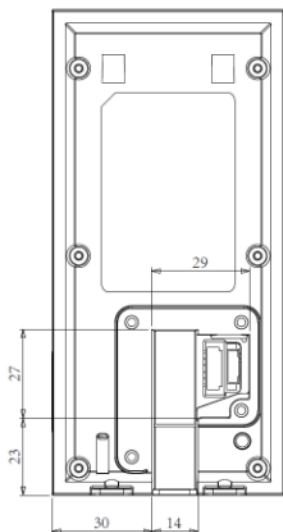

E12

Plan de coupe

En saillie