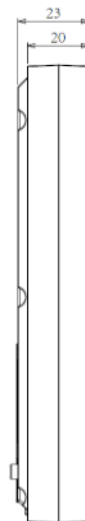

E12

Plan de coupe

En saillie