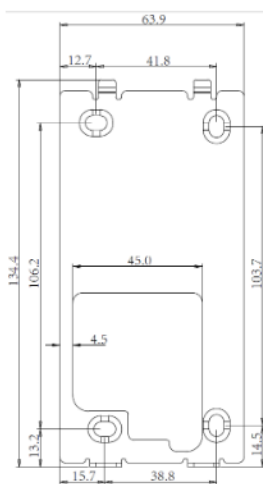

E12

Plan de coupe

En saillie