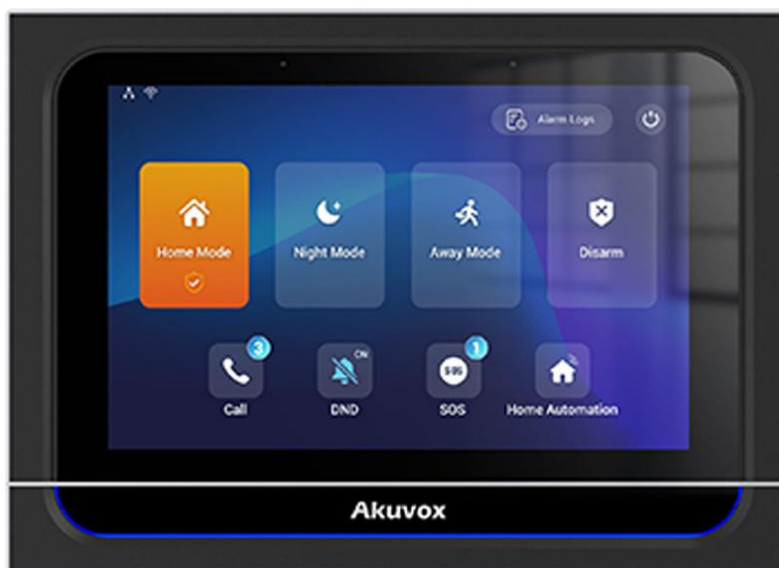

# X933H ECRAN INTELLIGENT 7"INTEGRANT TECHNOLOGIE ZIGBEE 3.0. SIP. FAÇADE PLASTIQUE

## X933H ECRAN INTELLIGENT 7"INTEGRANT TECHNOLOGIE ZIGBEE 3.0. SIP. FAÇADE PLASTIQUE

### Caractéristique Principale

- Panneau avant : Plastique
- RAM / ROM : 2 Go / 8 Go
- Affichage : LCD IPS de 7 pouces
- Wifi : IEEE802.11 b/g/n, @2.4 GHz
- Zigbee : Zigbee 3.0
- Bluetooth
- Port RS485
- 2 Sortie relais
- 1 Alarme
- 8 I/O
- Microphone : 2x -26 dB
- Haut-parleur 2x 4 Ω / 3 W
- Ports Ethernet : 1 x RJ45, 10 / 100 Mbps adaptatif
- Puissance Ethernet : 802.3 af
- Installation : Montage en saillie
- Dimensions (L x l x p) : 205 x 148 x 22 mm
- Humidité de travail : 10 ~ 90 %
- Température de travail : -10 ~ +45 °C
- Température de stockage : -20 ~ +70 °C

### Ecran Tactile

- Mode d'affichage : Noir
- Taille de l'écran LCD : 7 pouces (diagonale)
- Rapport d'aspect : 16:10
- Résolution : 1280 x 800 px
- Rapport de contraste : 900:1
- Luminescence : 350 cd/m<sup>2</sup>
- Angle de vue : 178° (G-D) et 178° (H-B)