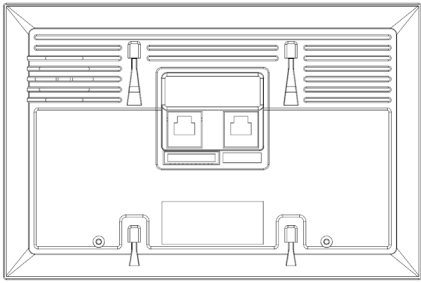

Protocole

Prise en charge	IPv4, HTTP, HTTPS, FTP, SNMP, DNS, NTP, RTSP, RTP, TCP, UDP, ICMP, DHCP et ARP
-----------------	--

Caractéristiques principales

Panneau avant	Plastique
RAM / ROM	64 Mo / 128 Mo
Affichage	7 pouces TFT LCD
Écran	Tactile de 7 pouces
Port RS485	Oui
Sortie relais	1
Entrée sonnette	1
Entrée relais	8
Microphone	-42 dB
Haut-parleur	4 Ω / 2 W
Port Ethernet	2x RJ45, 10/100 Mbps adaptatif
Puissance Ethernet	802.3af
Connecteur	12 V CC (si pas de PoE)
Installation	Saillie ou sur bureau
Dimensions	216,4 x 118,8 x 21,7 mm
Humidité de fonctionnement	De 10 à 90 %
Température de fonctionnement	De -10 à +45 °C
Température de stockage	De -20 à +70 °C

C313W-2

Ports 2 fils	2 paires
--------------	----------

C313W

Wifi	IEEE802.11 b/g/n @2.4 GHz (uniquement pour C313W)
------	---

Affichage

Mode d'affichage	Normalement blanc
Taille LCD	7 pouces diagonales
Résolution	1024 x 600
Rapport de contraste	600:1
Luminance	250 cd/m ²
Angle de vision	50° gauche, 50° droit, 40° haut et 50° bas

C313

Plan de coupe

Synoptique de câblage

4G

IP

2 fils

Synoptique de câblage pour moniteurs en 2 fils

2 fils