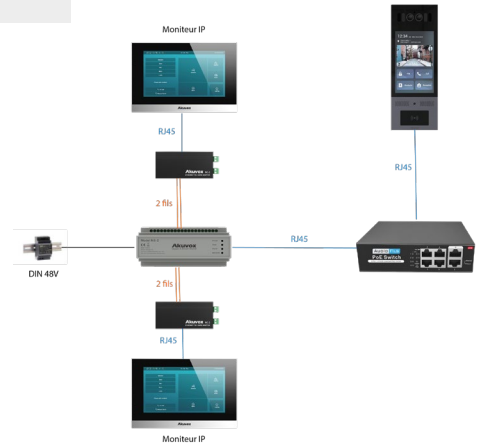

C313

Le moniteur C313 est le complément idéal à n'importe quel système d'interphone Akuvox. Il est enrichi d'un système d'exploitation Linux ainsi que d'un écran tactile de 7 pouces. L'ensemble permet de rendre la communication audio et vidéo optimale.

C313

Plan de coupe

Synoptique de câblage

4G

IP

2 fils

Synoptique de câblage pour moniteurs en 2 fils

2 fils