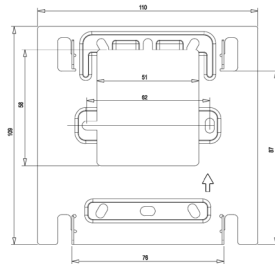

Protocole

Prise en charge	IPv4, HTTP, HTTPS, FTP, SNMP, DNS, NTP, RTSP, RTP, TCP, UDP, ICMP, DHCP et ARP
-----------------	--

Caractéristiques principales

Panneau avant	Plastique
RAM / ROM	64 Mo / 128 Mo
Affichage	7 pouces TFT LCD
Écran	Tactile de 7 pouces
Port RS485	Oui
Sortie relais	1
Entrée sonnette	1
Entrée relais	8
Microphone	-42 dB
Haut-parleur	4 Ω / 2 W
Port Ethernet	2x RJ45, 10/100 Mbps adaptatif
Puissance Ethernet	802.3af
Connecteur	12 V CC (si pas de PoE)
Installation	Saillie ou sur bureau
Dimensions	216,4 x 118,8 x 21,7 mm
Humidité de fonctionnement	De 10 à 90 %
Température de fonctionnement	De -10 à +45 °C
Température de stockage	De -20 à +70 °C

C313W-2

Ports 2 fils	2 paires
--------------	----------

C313W

Wifi	IEEE802.11 b/g/n @2.4 GHz (uniquement pour C313W)
------	---

Affichage

Mode d'affichage	Normalement blanc
Taille LCD	7 pouces diagonales
Résolution	1024 x 600
Rapport de contraste	600:1
Luminance	250 cd/m ²
Angle de vision	50° gauche, 50° droit, 40° haut et 50° bas

C313

Plan de coupe

Synoptique de câblage

4G

IP

2 fils

Synoptique de câblage pour moniteurs en 2 fils

2 fils