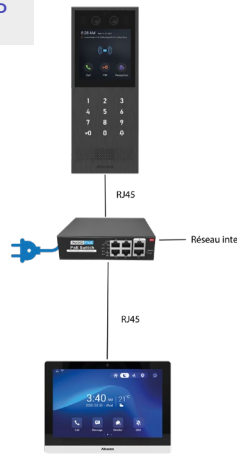

C313

Le moniteur C313 est le complément idéal à n'importe quel système d'interphone Akuvox. Il est enrichi d'un système d'exploitation Linux ainsi que d'un écran tactile de 7 pouces. L'ensemble permet de rendre la communication audio et vidéo optimale.

Version wifi disponible.

Version 2 fils disponible.

Références produit

C313S	Version standard
C313W	C313 + Wifi
C313W-2	C313W en 2 fils

Accessoires de montage

SUP-313/315	Support de bureau pour C313 et C315
-------------	-------------------------------------

C313W-2

Ports 2 fils	2 paires
--------------	----------

C313W

Wifi	IEEE802.11 b/g/n @2.4 GHz (uniquement pour C313W)
------	---

Affichage

Mode d'affichage	Normalement blanc
Taille LCD	7 pouces diagonales
Résolution	1024 x 600
Rapport de contraste	600:1
Luminance	250 cd/m ²
Angle de vision	50° gauche, 50° droit, 40° haut et 50° bas

C313

Plan de coupe

Synoptique de câblage

4G

IP

2 fils

Synoptique de câblage pour moniteurs en 2 fils

2 fils