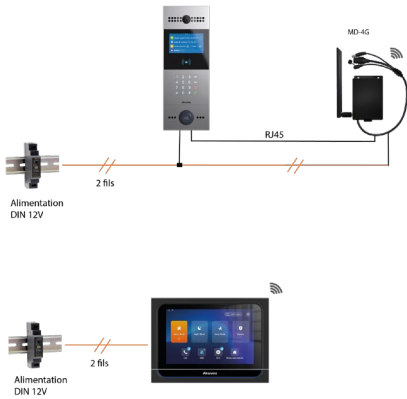

C313W-2

Ports 2 fils	2 paires
--------------	----------

C313W

Wifi	IEEE802.11 b/g/n @2.4 GHz (uniquement pour C313W)
------	---

Affichage

Mode d'affichage	Normalement blanc
Taille LCD	7 pouces diagonales
Résolution	1024 x 600
Rapport de contraste	600:1
Luminance	250 cd/m ²
Angle de vision	50° gauche, 50° droit, 40° haut et 50° bas

Audio

SIP	SIP v1 (RFC2543) et SIP v2 (RFC3261)
Codec à bande étroite	G.711a, G.711μ et G.729
Codec à large bande	G.722
DTMF	DTMF hors bande (RFC2833) et informations SIP
Annulation de l'écho	

Vidéo

Codec vidéo	H.264
-------------	-------

C313

Plan de coupe

Synoptique de câblage

4G

IP

2 fils

Synoptique de câblage pour moniteurs en 2 fils

2 fils