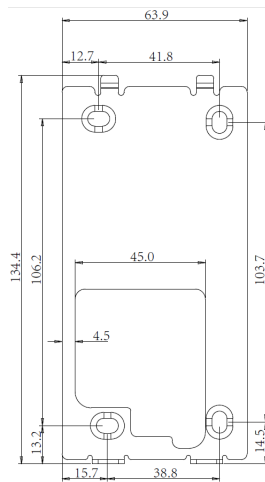

Caractéristiques principales

Façade avant	Plastique
Caméra	2 MP, luminosité automatique
Bouton d'appel	1
Port Wiegand	Oui
Vandale alarme	Oui
Capteur de lumière	Oui
Capteur infrarouge	Oui
Lecteur RFID	13,56 MHz et 125 kHz
Sorties relais	1
Entrées relais	2
Haut-parleur	1
Microphone	-36 dB
Sortie alimentation	12 V / 400 mA
Port Ethernet	RJ45, adaptatif 10/100 Mbps
Connecteur	12 V DC (si pas de PoE)
Indice de protection	IP65
Installation	Saillie uniquement
Dimensions saillies	146 x 70 x 23 mm
Humidité de fonctionnement	De 10 à 90 %
Température de fonctionnement	De -40 à +60 °C
Température de stockage	De -40 à +70 °C

Vidéo

Capteur	1/2,7 pouces CMOS
Pixels	CIF, QCIF, VGA, 4CIF, 720p et 1080p
Codec vidéo	H.264
Résolution vidéo	Jusqu'à 1920 x 1080
Taux de transferts d'images	Maximum 1080p – 30 ips
Angle de vision	116° (H) et 60° (V)
LED IR haute intensité pour l'éclairage des vidéos pendant le mode nuit avec des capteurs de lumières internes	
Compatible avec les composants vidéo tiers, par exemple les NVR	
Caméra opérationnelle en permanence	

E12

Plan de coupe

En saillie

Synoptique de câblage