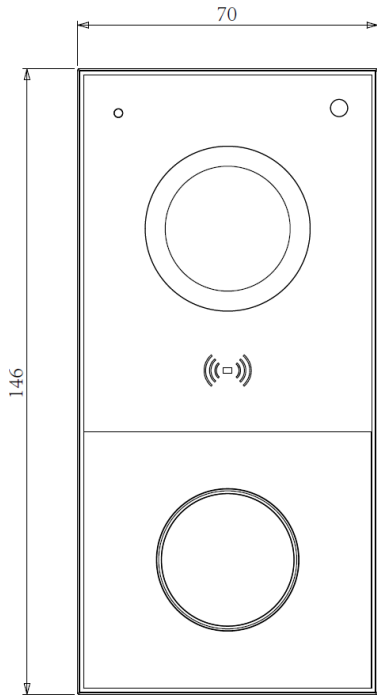

E12

Plan de coupe

En saillie