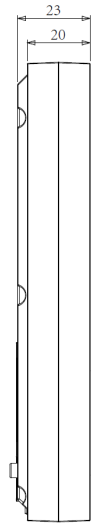

Caractéristiques principales

Façade avant	Plastique
Caméra	2 MP, luminosité automatique
Bouton d'appel	1
Port Wiegand	Oui
Vandale alarme	Oui
Capteur de lumière	Oui
Capteur infrarouge	Oui
Lecteur RFID	13,56 MHz et 125 kHz
Sorties relais	1
Entrées relais	2
Haut-parleur	1
Microphone	-36 dB
Sortie alimentation	12 V / 400 mA
Port Ethernet	RJ45, adaptatif 10/100 Mbps
Connecteur	12 V DC (si pas de PoE)
Indice de protection	IP65
Installation	Saillie uniquement
Dimensions saillies	146 x 70 x 23 mm
Humidité de fonctionnement	De 10 à 90 %
Température de fonctionnement	De -40 à +60 °C
Température de stockage	De -40 à +70 °C

Vidéo

Capteur	1/2,7 pouces CMOS
Pixels	CIF, QCIF, VGA, 4CIF, 720p et 1080p
Codec vidéo	H.264
Résolution vidéo	Jusqu'à 1920 x 1080
Taux de transferts d'images	Maximum 1080p – 30 ips
Angle de vision	116° (H) et 60° (V)
LED IR haute intensité pour l'éclairage des vidéos pendant le mode nuit avec des capteurs de lumières internes	
Compatible avec les composants vidéo tiers, par exemple les NVR	
Caméra opérationnelle en permanence	

E12

Plan de coupe

En saillie

Synoptique de câblage