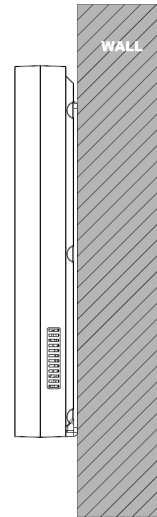

E12

Plan de coupe

En saillie