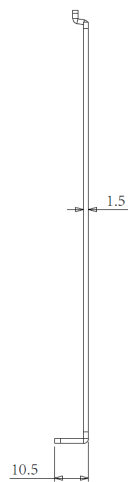

Caractéristiques principales

Façade avant	Plastique
Caméra	2 MP, luminosité automatique
Bouton d'appel	1
Port Wiegand	Oui
Vandale alarme	Oui
Capteur de lumière	Oui
Capteur infrarouge	Oui
Lecteur RFID	13,56 MHz et 125 kHz
Sorties relais	1
Entrées relais	2
Haut-parleur	1
Microphone	-36 dB
Sortie alimentation	12 V / 400 mA
Port Ethernet	RJ45, adaptatif 10/100 Mbps
Connecteur	12 V DC (si pas de PoE)
Indice de protection	IP65
Installation	Saillie uniquement
Dimensions saillies	146 x 70 x 23 mm
Humidité de fonctionnement	De 10 à 90 %
Température de fonctionnement	De -40 à +60 °C
Température de stockage	De -40 à +70 °C

Vidéo

Capteur	1/2,7 pouces CMOS
Pixels	CIF, QCIF, VGA, 4CIF, 720p et 1080p
Codec vidéo	H.264
Résolution vidéo	Jusqu'à 1920 x 1080
Taux de transferts d'images	Maximum 1080p – 30 ips
Angle de vision	116° (H) et 60° (V)
LED IR haute intensité pour l'éclairage des vidéos pendant le mode nuit avec des capteurs de lumières internes	
Compatible avec les composants vidéo tiers, par exemple les NVR	
Caméra opérationnelle en permanence	

E12

Plan de coupe

En saillie

Synoptique de câblage