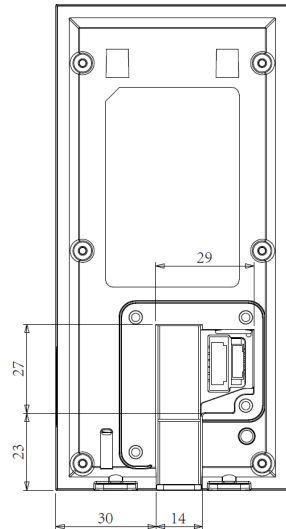

E12

Plan de coupe

En saillie