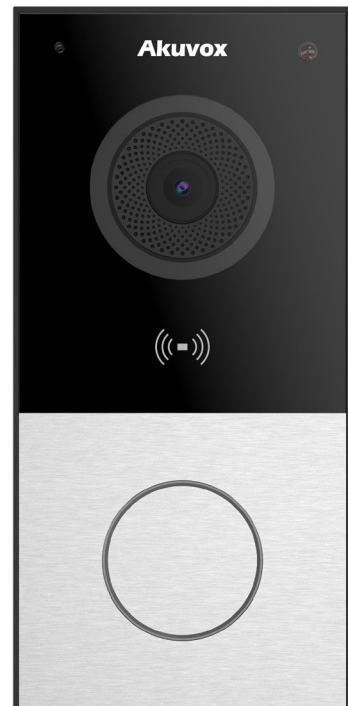

E12

L'interphone Akuvox E12 est spécialement conçu pour les appartements et les maisons. Il vous permettra de confirmer verbalement et visuellement l'identité des visiteurs. S'il est connecté avec l'application SmartPlus, l'interphone vous enverra une notification directement sur votre smartphone.

Références produit

E12S	Version standard
E12W	E12 + Bluetooth et Wifi

Accessoires de montage

CS-E12	Casquette de protection saillie pour E12
--------	--

Contrôle d'accès

Code PIN
Lecteur RFID
NFC
Bluetooth

Caractéristiques principales

Façade avant	Plastique
Caméra	2 MP, luminosité automatique
Bouton d'appel	1
Port Wiegand	Oui
Vandale alarme	Oui
Capteur de lumière	Oui
Capteur infrarouge	Oui
Lecteur RFID	13,56 MHz et 125 kHz
Sorties relais	1
Entrées relais	2
Haut-parleur	1
Microphone	-36 dB
Sortie alimentation	12 V / 400 mA
Port Ethernet	RJ45, adaptatif 10/100 Mbps
Connecteur	12 V DC (si pas de PoE)
Indice de protection	IP65
Installation	Saillie uniquement
Dimensions saillies	146 x 70 x 23 mm
Humidité de fonctionnement	De 10 à 90 %
Température de fonctionnement	De -40 à +60 °C
Température de stockage	De -40 à +70 °C